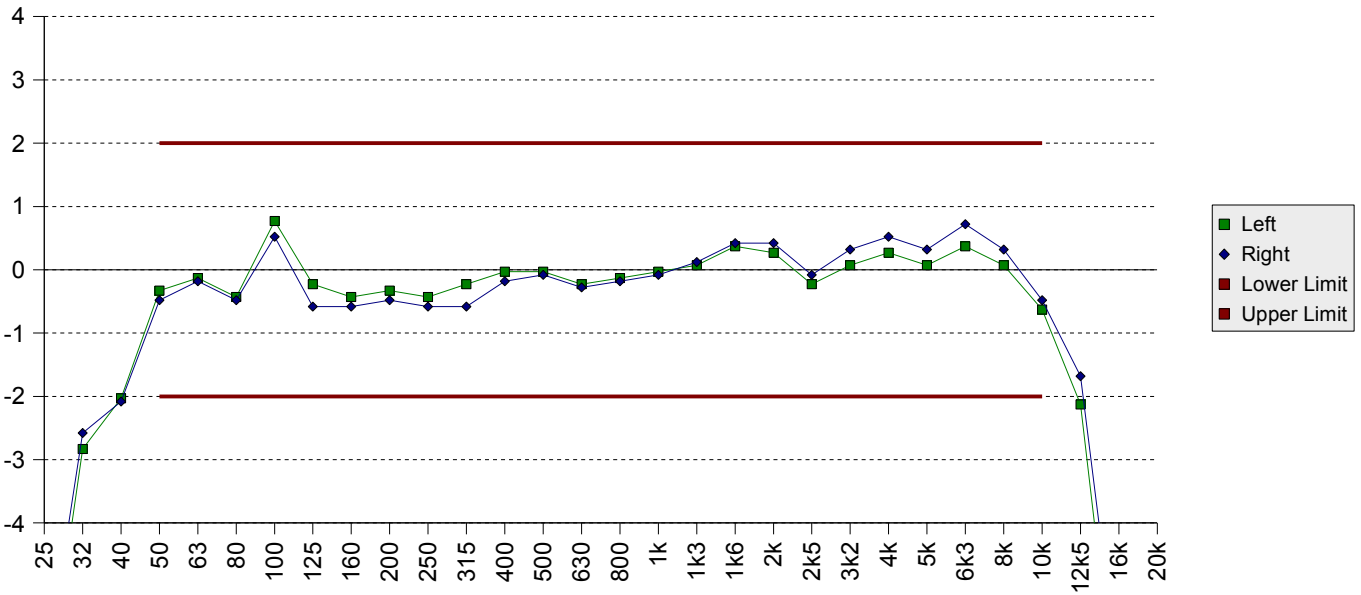

Center / Optical Sub

Background Noise

NC	32	63	125	250	500	1k	2k	4k	8k
HVAC ON	20	29	36	38	40	38	36	32	31
HVAC OFF	19	23	33	23	26	28	29	30	30

Reverberation Times

Volume: 43000 Cubic Feet

	125	250	500	1k	2k	4k	8k
Upper Limit	0.77	0.65	0.59	0.59	0.59	0.59	0.59
RT60	0.40	0.41	0.27	0.22	0.21	0.21	0.21
Lower Limit	0.35	0.35	0.35	0.32	0.28	0.25	0.21

Masking Attenuation

Optical A-chain

Image Quality