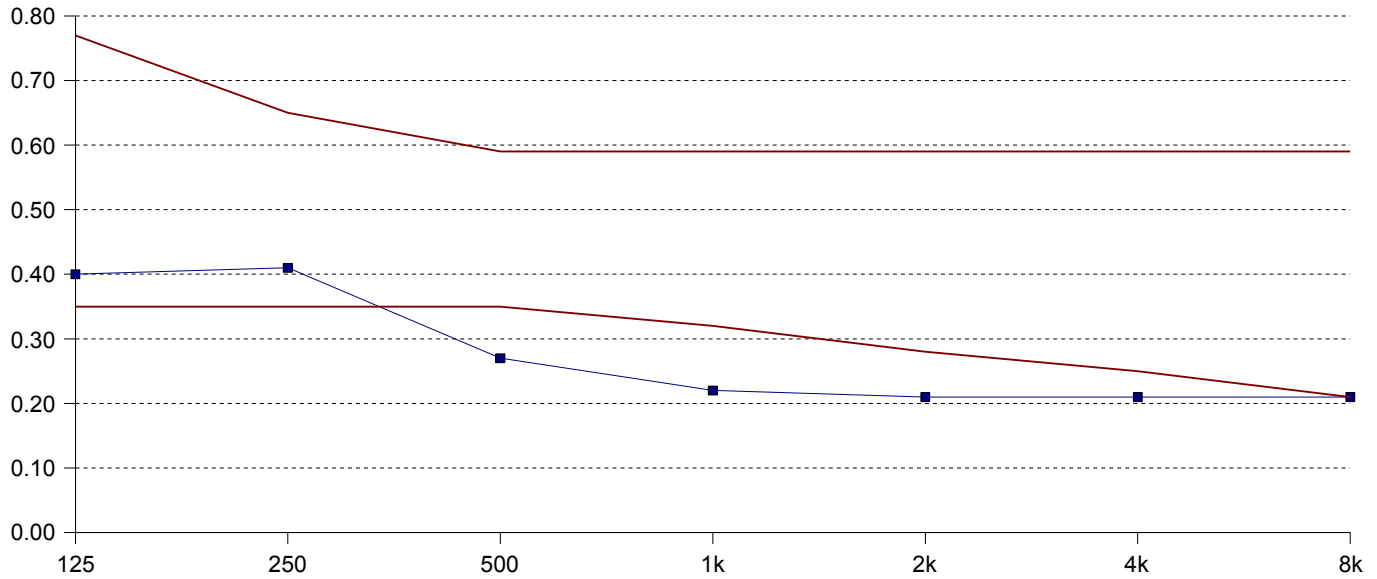

Center / Optical Sub

Background Noise

NC	32	63	125	250	500	1k	2k	4k	8k
HVAC ON	20	29	36	38	40	38	36	32	31
HVAC OFF	19	23	33	23	26	28	29	30	30

Reverberation Times

Volume: 43000 Cubic Feet

	125	250	500	1k	2k	4k	8k
Upper Limit	0.77	0.65	0.59	0.59	0.59	0.59	0.59
RT60	0.40	0.41	0.27	0.22	0.21	0.21	0.21
Lower Limit	0.35	0.35	0.35	0.32	0.28	0.25	0.21

Masking Attenuation

Optical A-chain

Image Quality