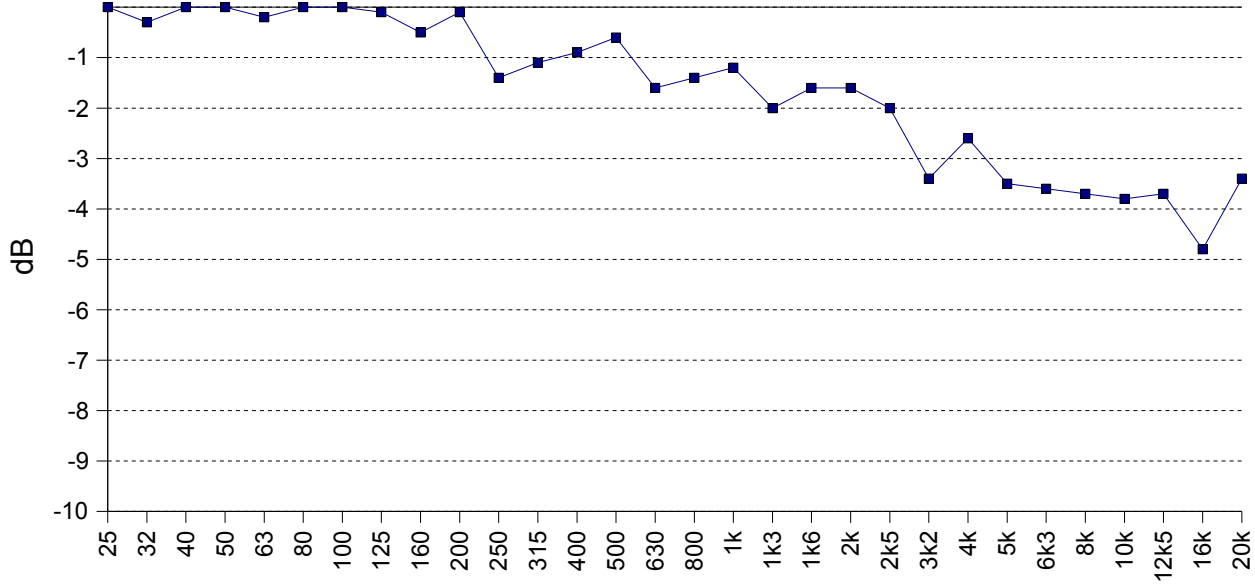

Center / Optical Sub

Background Noise

NC	32	63	125	250	500	1k	2k	4k	8k
HVAC ON	20	29	36	38	40	38	36	32	31
HVAC OFF	19	23	33	23	26	28	29	30	30

Reverberation Times

Volume: 43000 Cubic Feet

	125	250	500	1k	2k	4k	8k
Upper Limit	0.77	0.65	0.59	0.59	0.59	0.59	0.59
RT60	0.40	0.41	0.27	0.22	0.21	0.21	0.21
Lower Limit	0.35	0.35	0.35	0.32	0.28	0.25	0.21

Masking Attenuation

Optical A-chain

Image Quality