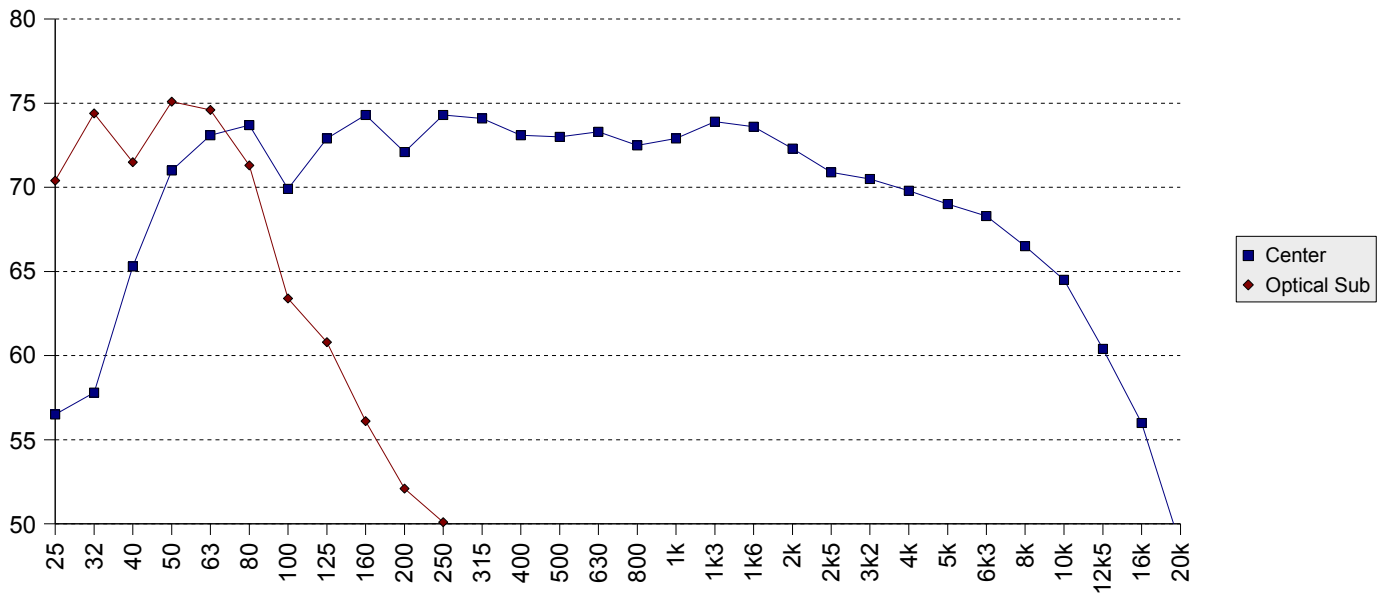

Center / Optical Sub

Background Noise

NC	32	63	125	250	500	1k	2k	4k	8k
HVAC ON	20	29	36	38	40	38	36	32	31
HVAC OFF	19	23	33	23	26	28	29	30	30

Reverberation Times

Volume: 43000 Cubic Feet

	125	250	500	1k	2k	4k	8k
Upper Limit	0.77	0.65	0.59	0.59	0.59	0.59	0.59
RT60	0.40	0.41	0.27	0.22	0.21	0.21	0.21
Lower Limit	0.35	0.35	0.35	0.32	0.28	0.25	0.21