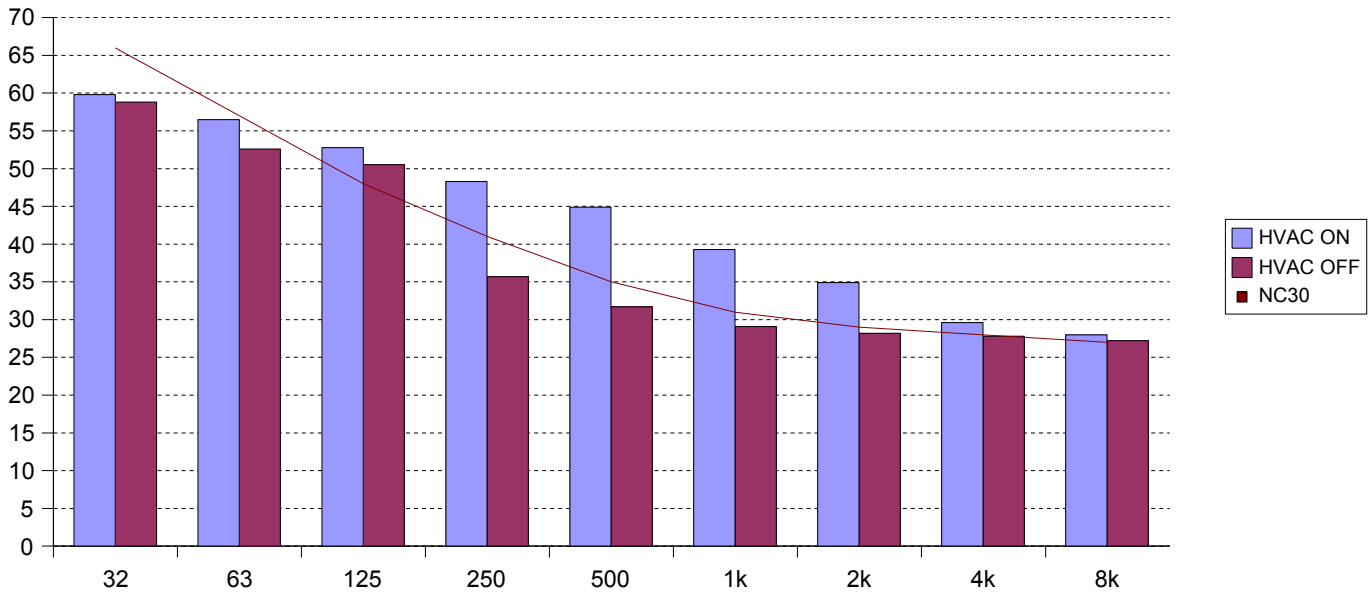

Center / Optical Sub

Background Noise

NC	32	63	125	250	500	1k	2k	4k	8k
HVAC ON	20	29	36	38	40	38	36	32	31
HVAC OFF	19	23	33	23	26	28	29	30	30

Reverberation Times

Volume: 43000 Cubic Feet

	125	250	500	1k	2k	4k	8k
Upper Limit	0.77	0.65	0.59	0.59	0.59	0.59	0.59
RT60	0.40	0.41	0.27	0.22	0.21	0.21	0.21
Lower Limit	0.35	0.35	0.35	0.32	0.28	0.25	0.21

Masking Attenuation

Optical A-chain

Image Quality